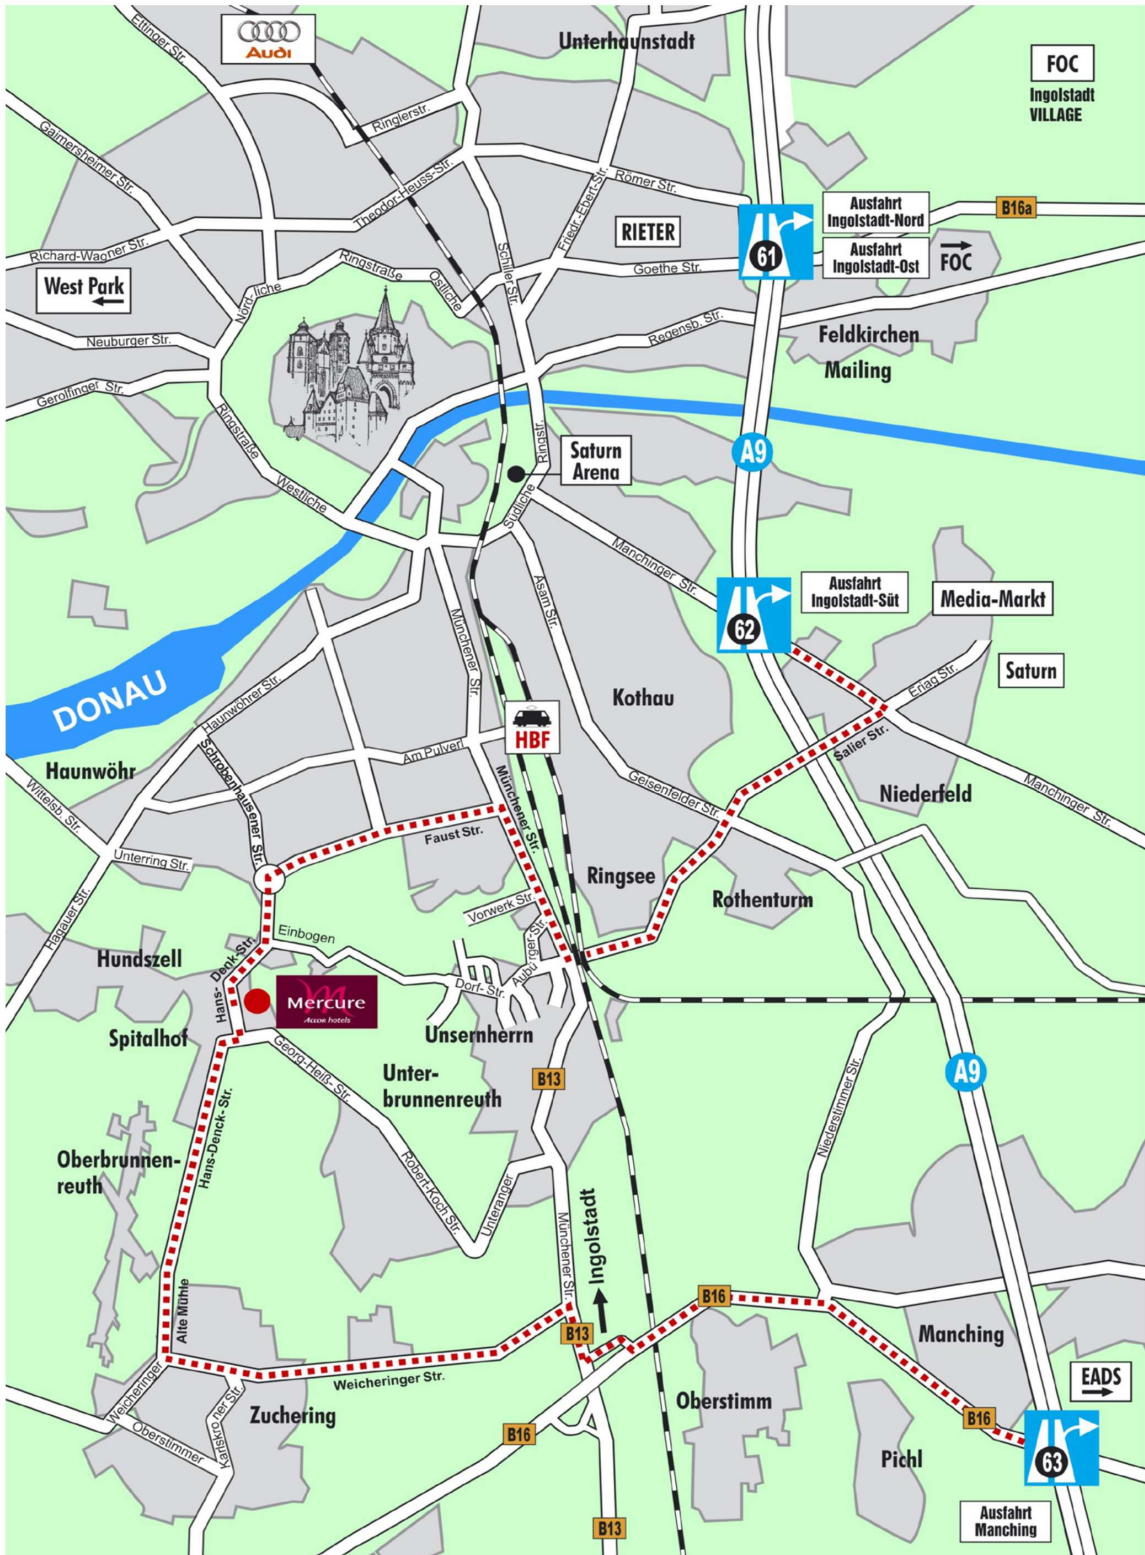

Anfahrtsplan - Location plan Mercure Hotel Ingolstadt

Hans-Denk-Strasse 21
D-85051 Ingolstadt - Spitalhof
Tel.: +49 (0) 8450 - 922 0
Fax: +49 (0) 8450 - 922 100
e-Mail: h1974@accor.com
www.mercure.com